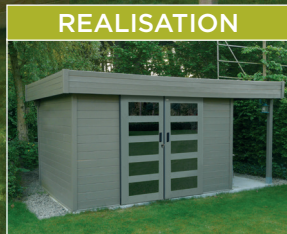

Modern

**LARVIK** 3332 + 1212 mm x 2452 mm

**S8221**

8,17 m<sup>2</sup>  
S8221

Spiegelbeeld mogelijk tijdens de montage.  
Image miroir possible lors du montage.  
Mirror image possible during assembly.  
Spiegelbild bei der Montage möglich.