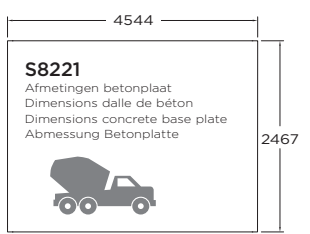

Modern

**LARVIK** 3332 + 1212 mm x 2452 mm

**S8221**

8,17 m<sup>2</sup>  
S8221

Spiegelbeeld mogelijk tijdens de montage.  
Image miroir possible lors du montage.  
Mirror image possible during assembly.  
Spiegelbild bei der Montage möglich.

EIGENSCHAPPEN - CARACTÉRISTIQUES - FEATURES - EIGENSCHAFTEN

16 mm 28 mm	± 680 kg	4850 x 1170 x 460 mm	± 33,40 m <sup>2</sup>	75 kg/m <sup>2</sup>	
7,66 m <sup>2</sup>	8,17 m <sup>2</sup>	13,46 m <sup>2</sup>	3° 12,60 m <sup>2</sup>	30 kg/m <sup>2</sup>	