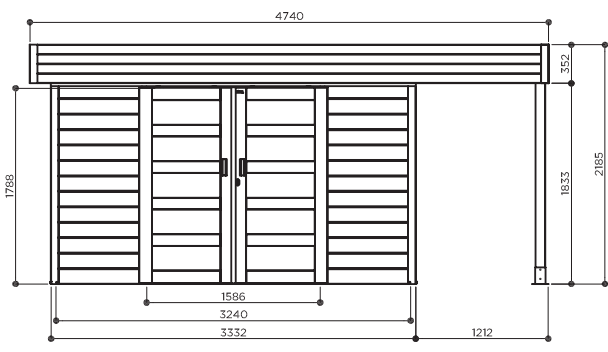

Modern

**LARVIK** 3332 + 1212 mm x 2452 mm

**S8221**

8,17 m<sup>2</sup>  
S8221

Spiegelbeeld mogelijk tijdens de montage.  
Image miroir possible lors du montage.  
Mirror image possible during assembly.  
Spiegelbild bei der Montage möglich.

EIGENSCHAPPEN - CARACTÉRISTIQUES - FEATURES - EIGENSCHAFTEN

16 mm 28 mm	± 680 kg	4850 x 1170 x 460 mm	± 33,40 m <sup>2</sup>	75 kg/m <sup>2</sup>	
7,66 m <sup>2</sup>	8,17 m <sup>2</sup>	13,46 m <sup>2</sup>	3° 12,60 m <sup>2</sup>	30 kg/m <sup>2</sup>	