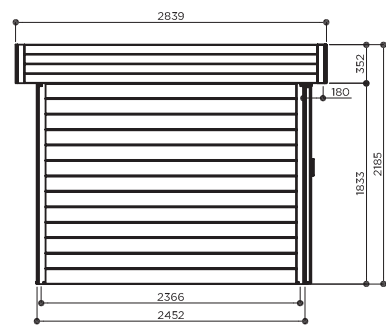

Modern

**LARVIK** 3332 + 1212 mm x 2452 mm

**S8221**

8,17 m<sup>2</sup>  
S8221

Spiegelbeeld mogelijk tijdens de montage.  
Image miroir possible lors du montage.  
Mirror image possible during assembly.  
Spiegelbild bei der Montage möglich.

EIGENSCHAPPEN - CARACTÉRISTIQUES - FEATURES - EIGENSCHAFTEN

16 mm 28 mm	± 680 kg	4850 x 1170 x 460 mm	± 33,40 m <sup>2</sup>	75 kg/m <sup>2</sup>	
7,66 m <sup>2</sup>	8,17 m <sup>2</sup>	13,46 m <sup>2</sup>	3° 12,60 m <sup>2</sup>	30 kg/m <sup>2</sup>	