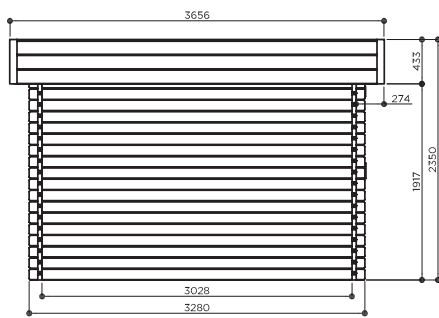

Modern

VIBORG 4180 x 3280 mm

S8994

13.71 m²
S8994

ALTERNATIVE
NEW S8994-1
EAN code: 5412025989942
Geïmpregneerd model
Modèle traité Autoclave
Impregnated model
Imprägniertes Modell

EIGENSCHAPPEN - CARACTÉRISTIQUES - FEATURES - EIGENSCHAFTEN

16 mm 40 mm	± 960 kg	4640 x 1210 x 690 mm	± 38.00 m ²	75 kg/m ²	
11.89 m ²	13.71 m ²	16.55 m ²	4° 16.00 m ²	30 kg/m ²	

OPTIES - OPTIONS - OPTIONS - OPTIONEN (p. 20-21)

2 x S5025	S522	S8524-1	S819	S8756	S8057
S8756-1	S8057-1				