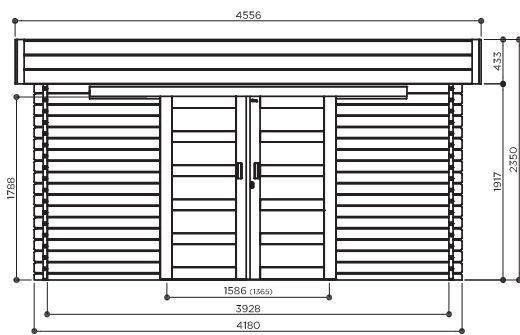

Modern

VIBORG 4180 x 3280 mm

S8994

13.71 m²
S8994

ALTERNATIVE
NEW S8994-1
EAN code: 5412025989942
Geïmpregneerd model
Modèle traité Autoclave
Impregnated model
Imprägniertes Modell

EIGENSCHAPPEN - CARACTÉRISTIQUES - FEATURES - EIGENSCHAFTEN

16 mm 40 mm	± 960 kg	4640 x 1210 x 690 mm	± 38.00 m ²	75 kg/m ²	
11.89 m ²	13.71 m ²	16.55 m ²	4° 16.00 m ²	30 kg/m ²	

OPTIES - OPTIONS - OPTIONS - OPTIONEN (p. 20-21)

2 x S5025	S522	S8524-1	S819	S8756	S8057
S8756-1	S8057-1				