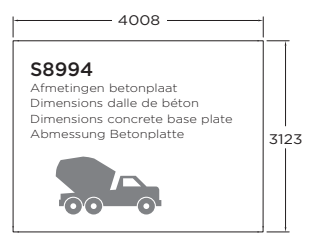

Modern

VIBORG 4180 x 3280 mm

S8994

13.71 m²
S8994

ALTERNATIVE
NEW S8994-1
EAN code: 5412025989942
Geïmpregneerd model
Modèle traité Autoclave
Impregnated model
Imprägniertes Modell

EIGENSCHAPPEN - CARACTÉRISTIQUES - FEATURES - EIGENSCHAFTEN

16 mm 40 mm	± 960 kg	4640 x 1210 x 690 mm	± 38.00 m ²	75 kg/m ²	
11.89 m ²	13.71 m ²	16.55 m ²	4° 16.00 m ²	30 kg/m ²	

OPTIES - OPTIONS - OPTIONS - OPTIONEN (p. 20-21)

2 x S5025	S522	S8524-1	S819	S8756	S8057
S8756-1	S8057-1				